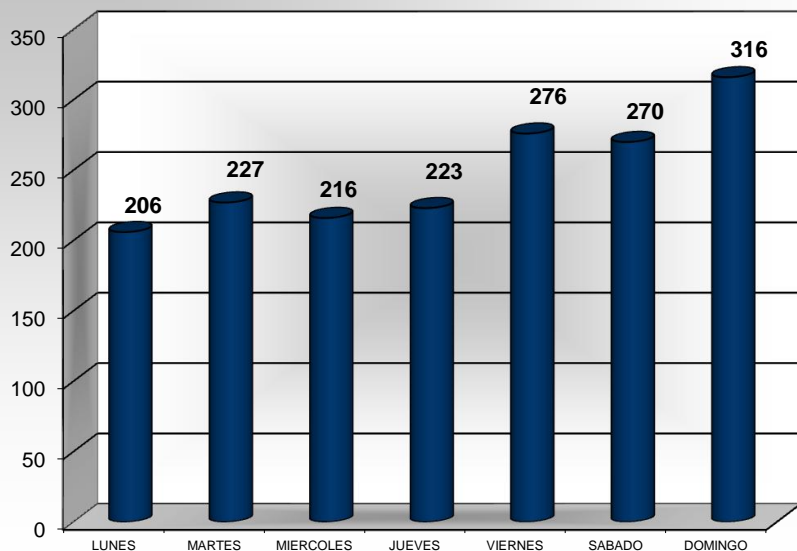

**LLAMADAS RECIBIDAS Y TRANSFERIDAS EN EL 9-1-1
SEGUN DIAS, MARZO 2013**

DIA	LLAMADAS RECIBIDAS	LLAMADAS MOLESTOSAS	LLAMADAS MOLESTOSAS %	LLAMADAS TRANSFERIDAS	LLAMADAS TRANSFERIDAS %
TOTAL	168,283	166,549	100	1,734	100
LUNES	23,356	23,150	13.90	206	11.88
MARTES	23,664	23,437	14.07	227	13.09
MIERCOLES	23,015	22,799	13.69	216	12.46
JUEVES	19,730	19,507	11.71	223	12.86
VIERNES	26,884	26,608	15.98	276	15.92
SABADO	26,244	25,974	15.60	270	15.57
DOMINGO	25,390	25,074	15.06	316	18.22
LUNES-JUEVES	89,765	88,893	53.37	872	50.29
VIERNES-DOMINGO	78,518	77,656	46.63	862	49.71

Fuente: Programa Call Center.

**LLAMADAS TRANSFERIDAS EN EL 9-1-1,
SEGUN DIAS, MARZO 2013**

**PORCENTAJE LLAMADAS TRANSFERIDAS EN EL 9-1-1,
SEGUN DIAS, MARZO 2013**